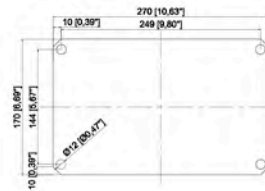

DP55F2

6.5FT

CP65F0

8FT

CP8F0

10FT

CP10F0

12FT

CP12F0

Model #	Part #	Dimensions (in)	UPC	Pkg. Wgt (lbs)
GS-CP65F	CP65F0	11.6L x 15.5W x 29H	853153005855	20
GS-CP8F	CP8F0	11.6L x 15.5W x 38H	853153005756	22
GS-CP10F	CP10F0	11.6L x 15.5W x 48.5H	853153005763	25
GS-CP12F	CP12F0	11.6L x 15.5W x 72.5H	859641007455	28
GS-DP55F-WHT	DP55F2	9L x 11W x 24H	185455000239	8
GS-DP55F-BLK	DP55F0	9L x 11W x 24H	185455000185	8
GS-97SP	97SP0	12.5L x 10W x 32H	185455000031	11